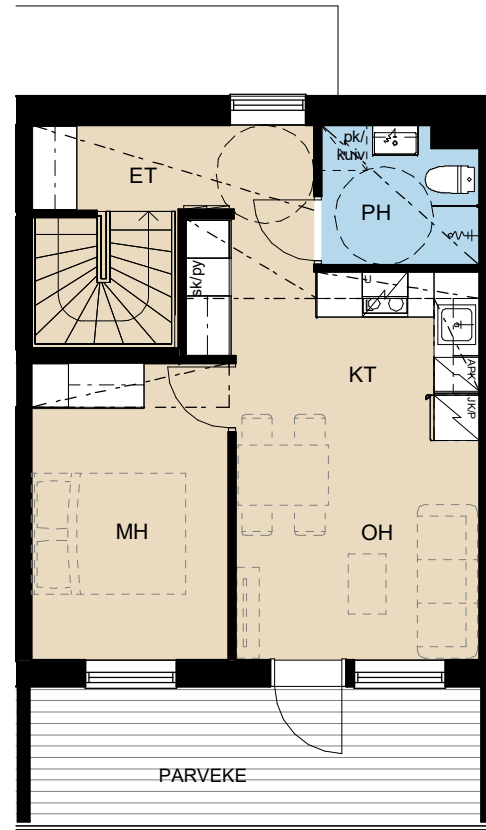

PILVENPYÖRTEENTIE 25

Pilvenpyörteentie 25, 00700 Helsinki
päiväys
03.05.2019

Talo E
AS5
2H+KT 44,5 m²

ALUSTAVA