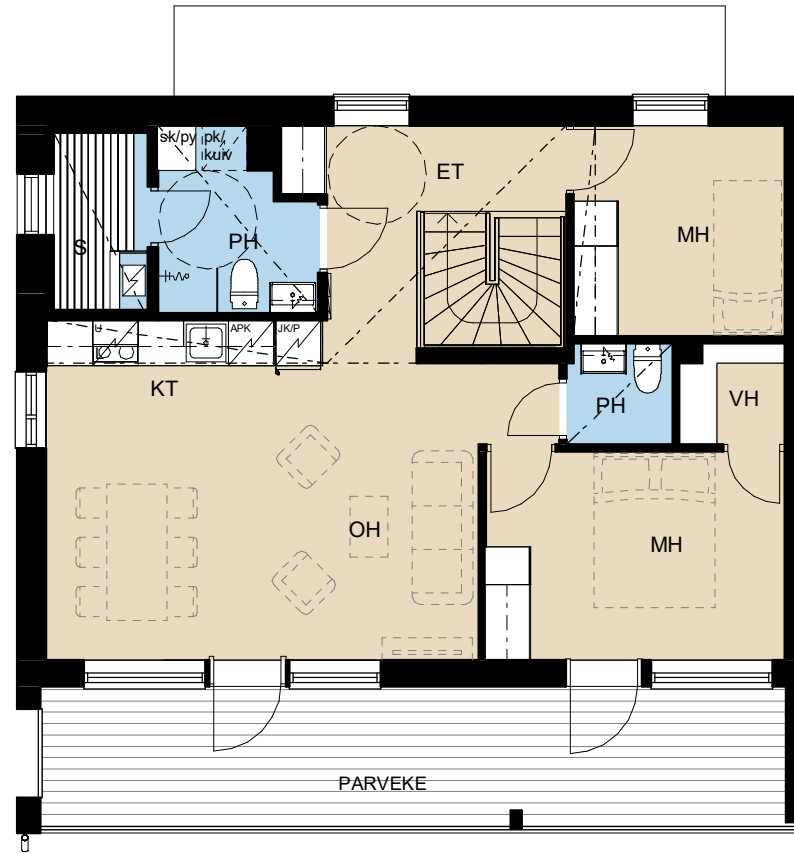

PILVENPYÖRTEENTIE 25

Pilvenpyörteentie 25, 00700 Helsinki
päiväys
03.05.2019

Talo E
AS2
3H+KT+S 71,5 m²

ALUSTAVA