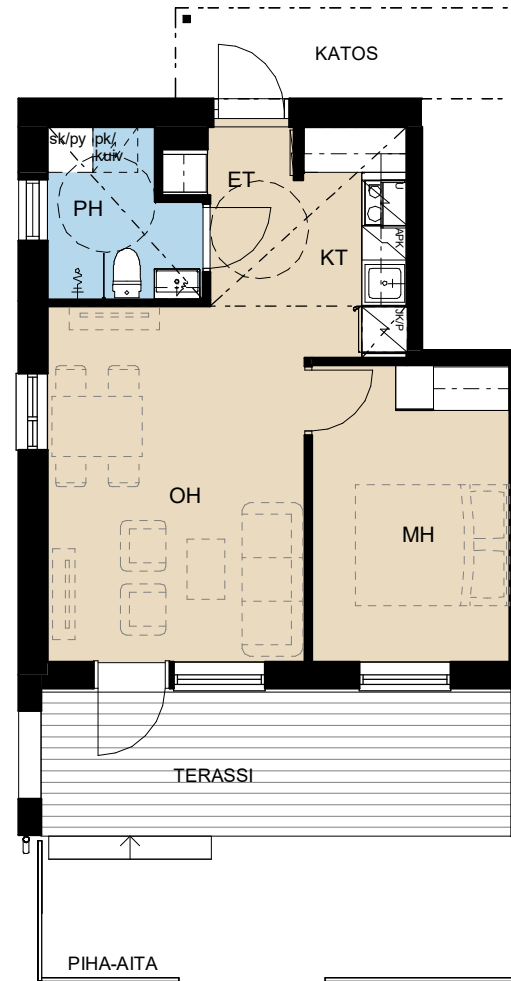

# PILVENPYÖRTEENTIE 25

Pilvenpyörteentie 25, 00700 Helsinki  
päiväys  
03.05.2019

Talo E  
AS1  
2H+KT 39 m<sup>2</sup>

0m 5m

ALUSTAVA

# PILVENPYÖRTEENTIE 25

Pilvenpyörteentie 25, 00700 Helsinki  
päiväys  
03.05.2019

Talo E  
AS2  
3H+KT+S 71,5 m<sup>2</sup>

ALUSTAVA

# PILVENPYÖRTEENTIE 25

Pilvenpyörteentie 25, 00700 Helsinki  
päiväys  
03.05.2019

Talo E  
AS3  
3H+KT 58,5 m<sup>2</sup>

0m 5m

ALUSTAVA