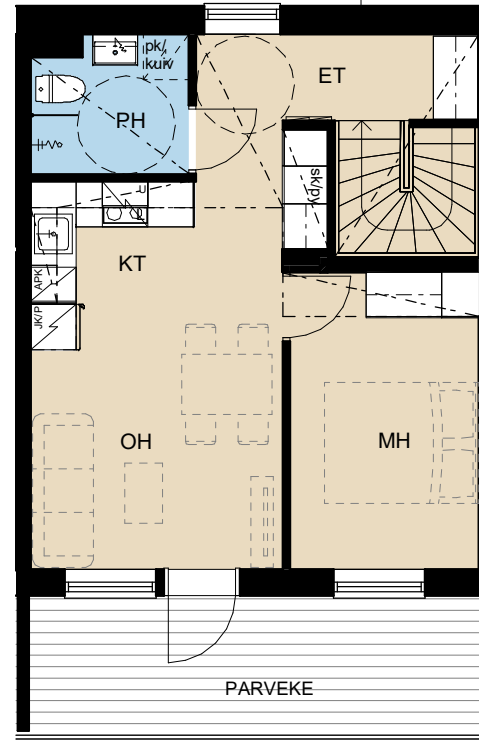

# PILVENPYÖRTEENTIE 25

Pilvenpyörteentie 25, 00700 Helsinki  
päiväys  
03.05.2019

Talo E  
AS4  
2H+KT 44,5 m<sup>2</sup>

ALUSTAVA