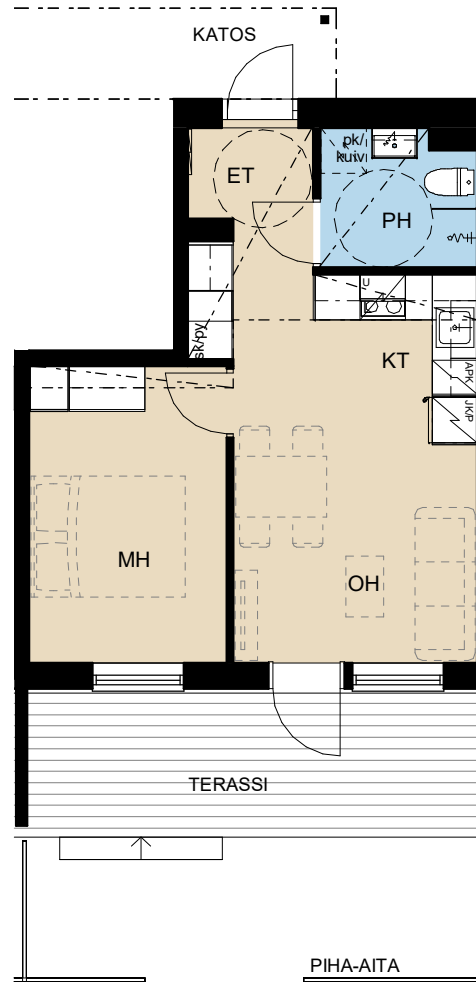

# PILVENPYÖRTEENTIE 25

Pilvenpyörteentie 25, 00700 Helsinki  
päiväys  
03.05.2019

Talo E  
AS4  
2H+KT 44,5 m<sup>2</sup>

ALUSTAVA

# PILVENPYÖRTEENTIE 25

Pilvenpyörteentie 25, 00700 Helsinki  
päiväys  
03.05.2019

Talo E  
AS5  
2H+KT 44,5 m<sup>2</sup>

ALUSTAVA

# PILVENPYÖRTEENTIE 25

Pilvenpyörteentie 25, 00700 Helsinki  
päiväys  
03.05.2019

Talo E  
AS6  
2H+KT 35,5 m<sup>2</sup>

0m 5m

ALUSTAVA